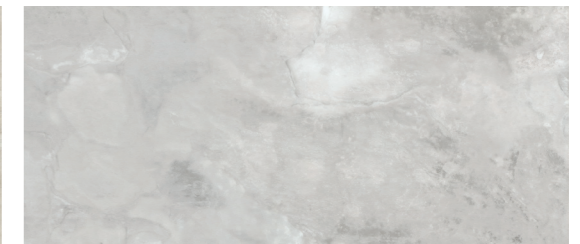

2319 Ocean Slate
304.8 x 609.6mm

2347 Soho Cement
304.8 x 609.6mm

2348 Tribeca Cement
304.8 x 609.6mm

2332 White Metalstone
304.8 x 609.6mm

2341 Arctic Slate
304.8 x 609.6mm

2342 Burnished Concrete
304.8 x 609.6mm